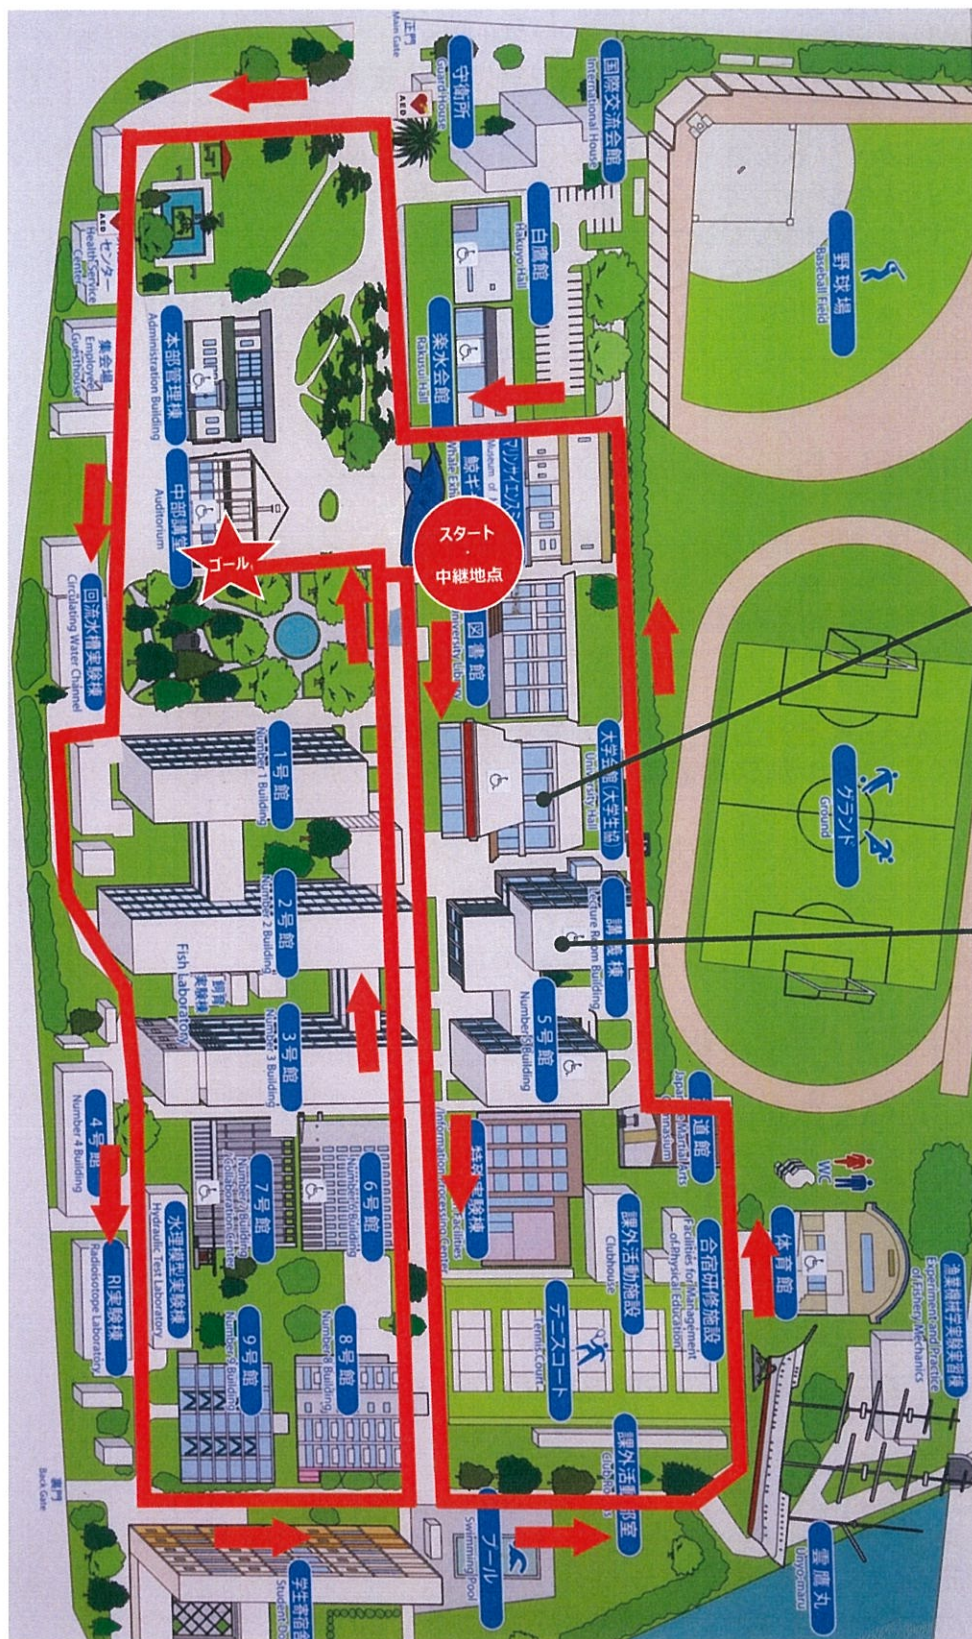

【宣言タイムレース】1周約1.7kmを、たすきリレーで4周します。
開会式、交流会および表彰式・閉会式は大学会館にて実施します。

開閉会式、交流会、
表彰式会場
【大学会館（大学生協）】

ボランティアジョブ
説明会場
【講義室】

※事情によりコース・距離ならびに開閉会式・交流会・表彰式会場を変更する場合があります