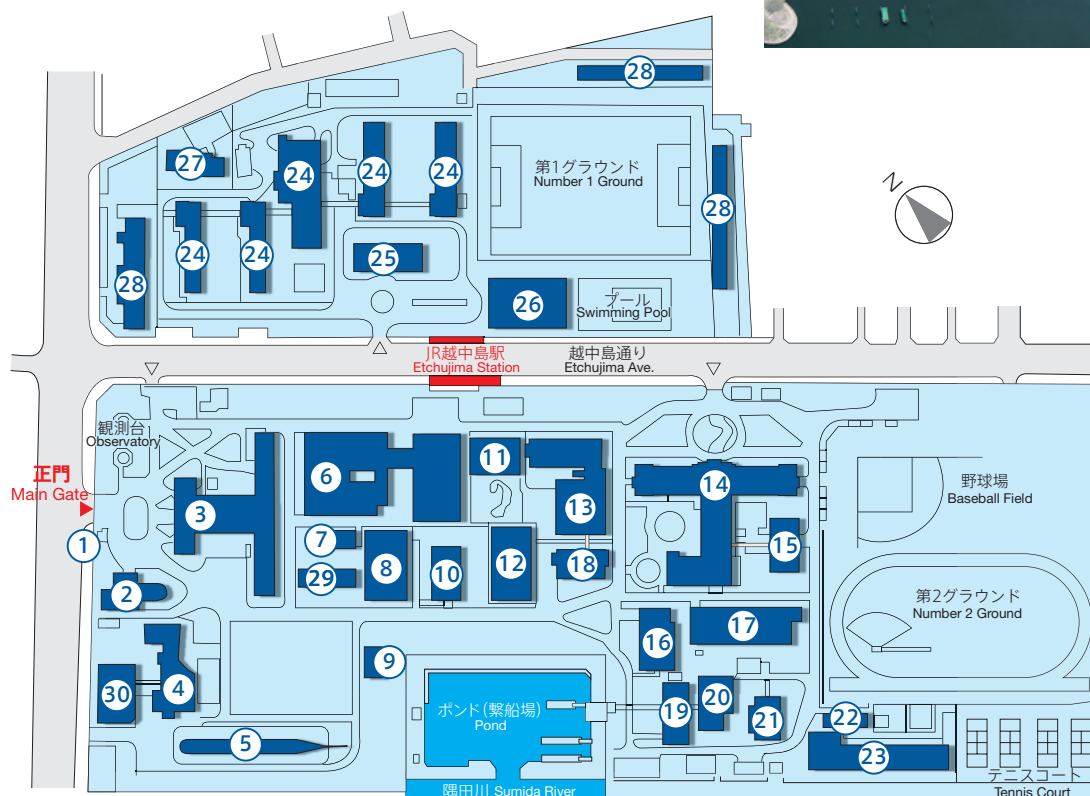

越中島キャンパス ETCHUJIMA CAMPUS

1	守衛所 Guard House	11	海の研究戦略マネジメント機構 Office of Management and Strategy for Marine Studies	21	課外活動棟 Clubhouse
2	海の研究戦略マネジメント機構 越中島オープンラボ棟 Office of Management and Strategy for Marine Studies Building for Etchujima Open Laboratories	12	附属図書館越中島分館 University Library Etchujima Branch	22	体育管理棟 Physical Education Administration Building
3	1号館 Number 1 Building	13	2号館 Number 2 Building	23	船舶運航性能実験水槽棟 Ship Maneuvering Research Basin
4	百周年記念資料館 Centennial Museum	14	越中島会館 / 保健管理センター Etchujima Hall / Health Service Center	24	学生寮 (海王寮) Student Dormitory (Kaio-ryo)
5	明治丸 Meiji-maru	15	ワールドマリン・カフェ (食堂) World Marine Cafe (Cafeteria)	25	八十五周年記念会館 Memorial Hall of the 85th Anniversary
6	第1実験棟 Number 1 Research Building	16	第4実験棟 Number 4 Research Building	26	体育館 Gymnasium
7	ターボ動力実験棟 Turbo-power Engineering Laboratory	17	第5実験棟 Number 5 Research Building	27	国際交流会館 International House
8	第2実験棟 Number 2 Research Building	18	3号館 Number 3 Building	28	職員宿舎 Employee Apartment House
9	職員会館 Employee Guesthouse	19	第1艇庫 1st Boathouse	29	船舶機関室シミュレータセンター棟 Ship Engine-Room Simulator Center
10	第3実験棟 Number 3 Research Building	20	第2艇庫 2nd Boathouse	30	明治丸記念館 Meiji-maru Museum