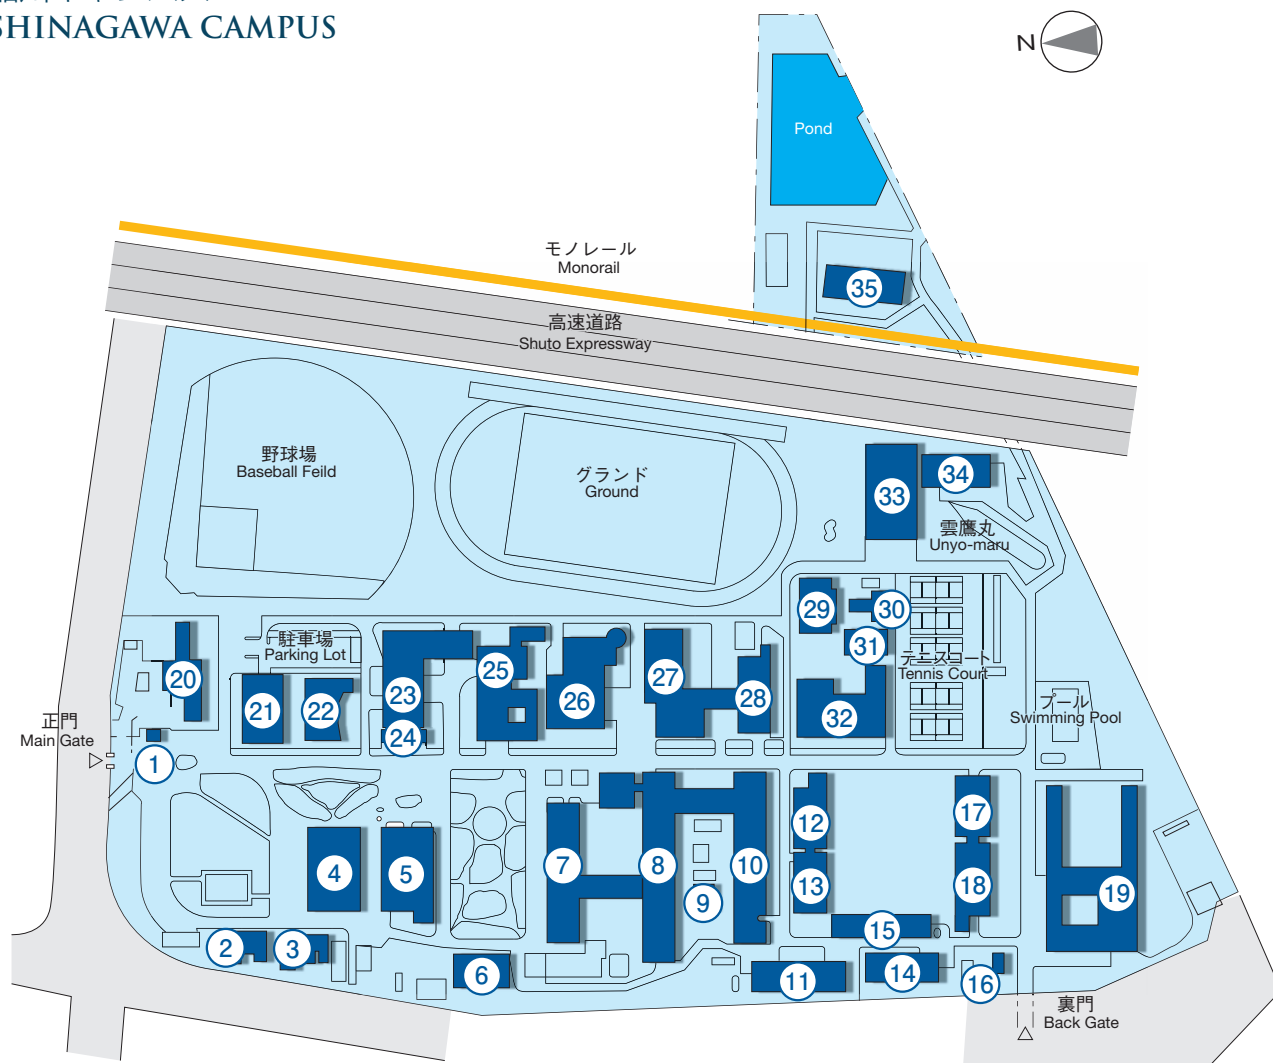

建物位置図 CAMPUS MAP

品川キャンパス SHINAGAWA CAMPUS

1	守衛所 Guard House	13	7号館 / 産学・地域連携推進機構 Number 7 Building / Office of Liaison and Cooperative Research	25	附属図書館 University Library
2	保健管理センター Health Service Center	14	放射性同位元素利用施設 Radioisotope Laboratory	26	学生会館 University Hall
3	職員集会所 Employee Guesthouse	15	水理模型実験棟 Hydraulic Test Laboratory	27	講義棟 Lecture Room Building
4	本部管理棟 Administration Building	16	廃水処理施設 Waste Water Treatment Plant	28	5号館 Number 5 Building
5	講堂 Auditorium	17	8号館 Number 8 Building	29	武道館 Japanese Martial Arts Gymnasium
6	回流水槽実験棟 Circulating Water Channel	18	9号館 Number 9 Building	30	体育管理・合宿施設 Facilities for Management of Physical Education
7	1号館 Number 1 Building	19	学生寮（朋鷹寮） Student Dormitory	31	課外活動施設 Clubhouse
8	2号館 Number 2 Building	20	国際交流会館 International House	32	特殊実験棟 / 情報処理センター Special Research Facilities / Information Processing Center
9	飼育実験室 Fish Laboratory	21	白鷹館 Hakuyo-Hall	33	体育館 Gymnasium
10	3号館 Number 3 Building	22	楽水会館 Rakusui Hall	34	漁業機械学実験実習棟 Experiment and Practice of Fishery Mechanics
11	4号館 Number 4 Building	23	水産資料館 Museum of Fishery Sciences	35	艇庫 Boathouse
12	6号館 Number 6 Building	24	鯨ギャラリー Whale Exhibition Gallery		