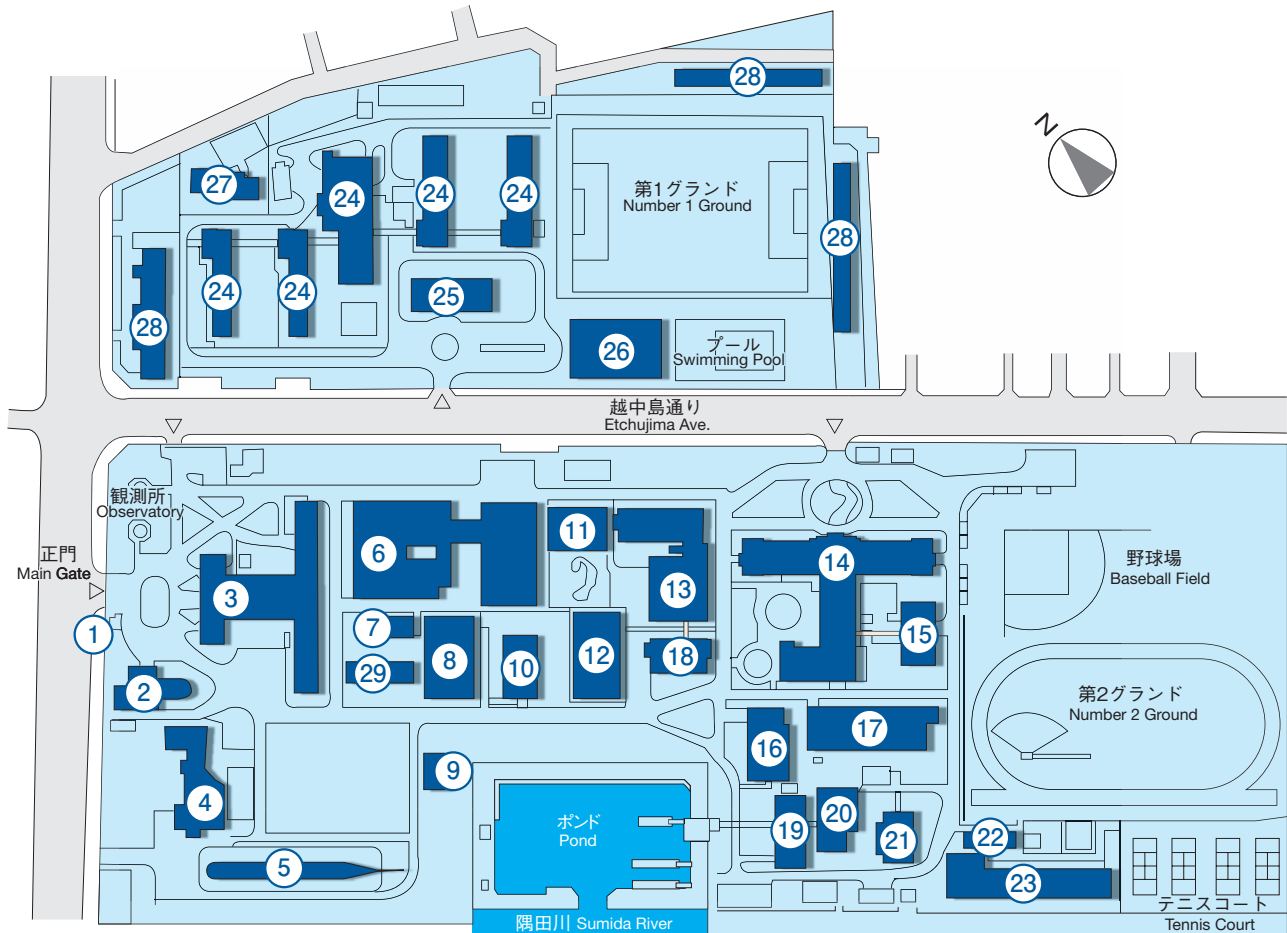

越中島キャンパス
ETCHUJIMA CAMPUS

1	守衛所 Guard House	11	産学・地域連携推進機構 Office of Liaison and Cooperative Research	21	課外活動棟 Clubhouse
2	先端科学技術研究センター Research Center for Advanced Science and Technology	12	附属図書館越中島分館 University Library	22	体育管理棟 Physical Education Administration Building
3	1号館 Number 1 Building	13	2号館 Number 2 Building	23	船舶運航性能実験水槽棟 Ship Maneuvering Research Basin
4	百周年記念資料館 Centennial Museum	14	越中島会館 Etchujima Hall	24	学生寮（海王寮） Student Dormitory
5	明治丸 Meiji Maru	15	マリン・カフェ Marine Cafe	25	八十五周年記念会館 Memorial Hall of the 85th Anniversary
6	第1実験棟 Number 1 Research Building	16	第4実験棟 Number 4 Research Building	26	体育館 Gymnasium
7	ターボ動力実験棟 Turbo-power Engineering Laboratory	17	第5実験棟 Number 5 Research Building	27	国際交流会館 International House
8	第2実験棟 Number 2 Research Building	18	3号館 Number 3 Building	28	職員宿舎 Employee Apartment House
9	職員会館 Employee Guesthouse	19	第1艇庫 1st Boathouse	29	船舶機関室シミュレーターセンター棟 Ship Engine-Room Simulator Center
10	第3実験棟 Number 3 Research Building	20	第2艇庫 2nd Boathouse