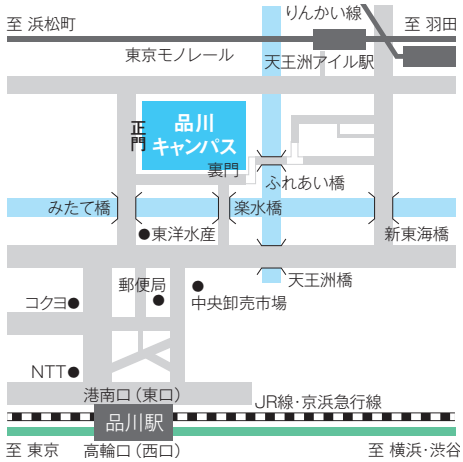

交通案内

品川キャンパス

- JR線、東海道新幹線及び京浜急行線「品川駅」自由通路港南口（東口）を経て正門まで徒歩10分
 - 東京モノレール・りんかい線「天王洲アイル駅」からふれあい橋を渡り正門まで徒歩20分
- 〒108-8477
東京都港区港南 4-5-7
TEL.03-5463-0400（代表）

「品川キャンパス」から都心をのぞむ

越中島キャンパス

- JR京葉線・武蔵野線「越中島駅」（各駅停車のみ）2番出口徒歩2分
 - 地下鉄東西線、大江戸線「門前仲町駅」4番出口徒歩10分
 - 地下鉄有楽町線、大江戸線「月島駅」2番出口徒歩10分
- 〒135-8533
東京都江東区越中島 2-1-6
TEL.03-5245-7300（代表）

「越中島キャンパス」関東平野をのぞむ