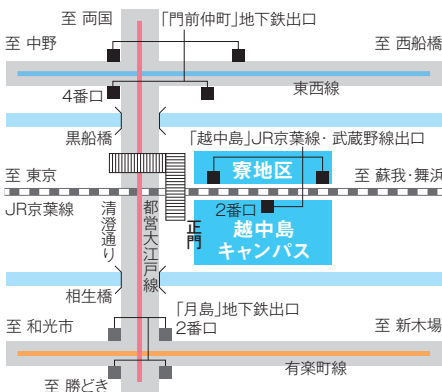

交通案内

品川キャンパス

- JR線、東海道新幹線及び京浜急行線「品川駅」自由通路港南口（東口）を経て正門まで徒歩10分
 - 東京モノレール・りんかい線「天王洲アイル駅」からふれあい橋を渡り正門まで徒歩20分
- 〒108-8477
東京都港区港南 4-5-7
TEL.03-5463-0400（代表）

「品川キャンパス」から都心をのぞむ

越中島キャンパス

- JR京葉線・武蔵野線「越中島駅」（各駅停車のみ）2番出口徒歩2分
 - 地下鉄東西線、大江戸線「門前仲町駅」4番出口徒歩10分
 - 地下鉄有楽町線、大江戸線「月島駅」2番出口徒歩10分
- 〒135-8533
東京都江東区越中島 2-1-6
TEL.03-5245-7300（代表）

「越中島キャンパス」関東平野をのぞむ