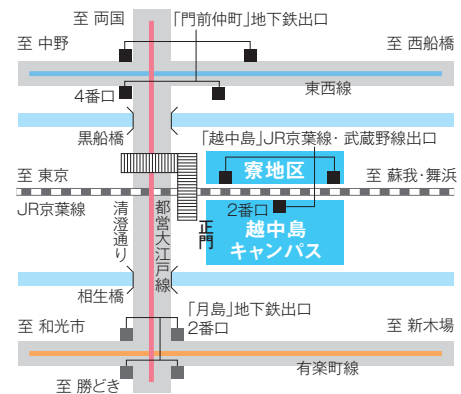

交通案内

品川キャンパス

- JR線、東海道新幹線及び京浜急行線「品川駅」自由通路港南口(東口)を経て正門まで徒歩10分
 - 東京モノレール・りんかい線「天王洲アイル駅」からふれあい橋を渡り正門まで徒歩20分
- 〒108-8477
東京都港区港南 4-5-7
TEL.03-5463-0400 (代表)

「品川キャンパス」から都心をのぞむ

越中島キャンパス

- JR 京葉線・武蔵野線「越中島駅」(各駅停車のみ) 2番出口徒歩2分
 - 地下鉄東西線、大江戸線「門前仲町駅」4番出口徒歩10分
 - 地下鉄有楽町線、大江戸線「月島駅」2番出口徒歩10分
- 〒135-8533
東京都江東区越中島 2-1-6
TEL.03-5245-7300 (代表)

「越中島キャンパス」関東平野をのぞむ