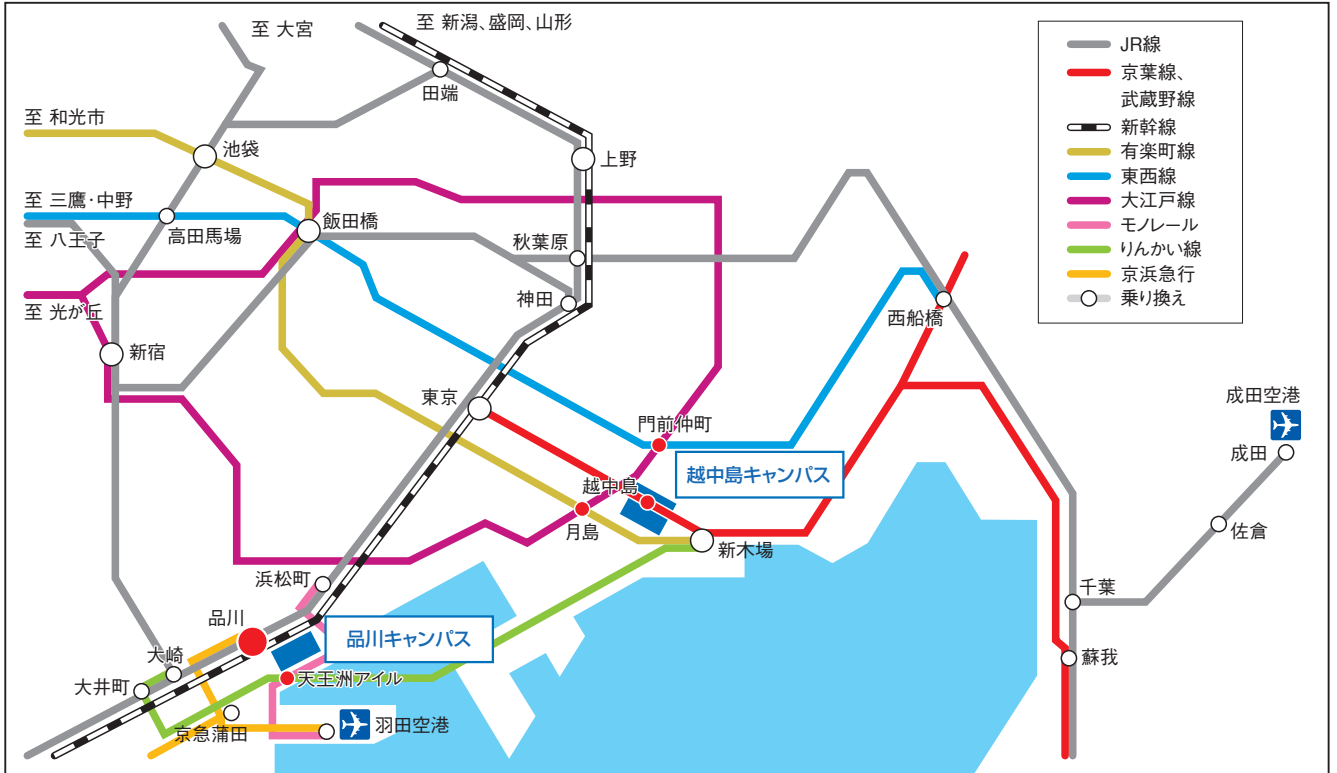

交通案内

品川キャンパス

- JR線、東海道新幹線及び京浜急行線「品川駅」自由通路港南口(東口)を経て正門まで徒歩10分
 - 東京モノレール・りんかい線「天王洲アイル駅」からふれあい橋を渡り正門まで徒歩20分
- 〒108-8477
東京都港区港南 4-5-7
TEL.03-5463-0400 (代表)

「品川キャンパス」から都心をのぞむ

越中島キャンパス

- JR 京葉線・武蔵野線「越中島駅」(各駅停車のみ) 2番出口徒歩2分
 - 地下鉄東西線、大江戸線「門前仲町駅」4番出口徒歩10分
 - 地下鉄有楽町線、大江戸線「月島駅」2番出口徒歩10分
- 〒135-8533
東京都江東区越中島 2-1-6
TEL.03-5245-7300 (代表)

「越中島キャンパス」関東平野をのぞむ