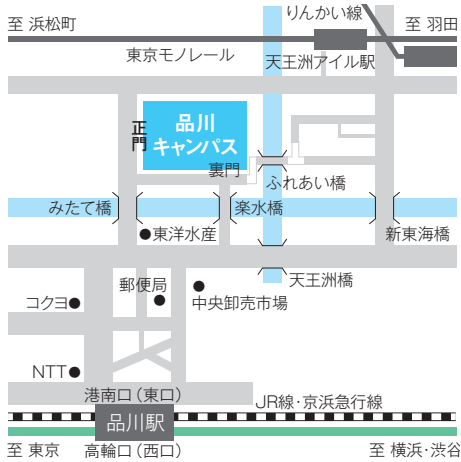

交通案内

品川キャンパス

- JR線、東海道新幹線及び京浜急行線「品川駅」自由通路港南口(東口)を経て正門まで徒歩10分
 - 東京モノレール・りんかい線「天王洲アイル駅」からふれあい橋を渡り正門まで徒歩20分
- 〒108-8477
東京都港区港南 4-5-7
TEL.03-5463-0400 (代表)

「品川キャンパス」から都心をのぞむ

越中島キャンパス

- JR 京葉線・武蔵野線「越中島駅」(各駅停車のみ) 2番出口徒歩2分
 - 地下鉄東西線、大江戸線「門前仲町駅」4番出口徒歩10分
 - 地下鉄有楽町線、大江戸線「月島駅」2番出口徒歩10分
- 〒135-8533
東京都江東区越中島 2-1-6
TEL.03-5245-7300 (代表)

「越中島キャンパス」関東平野をのぞむ