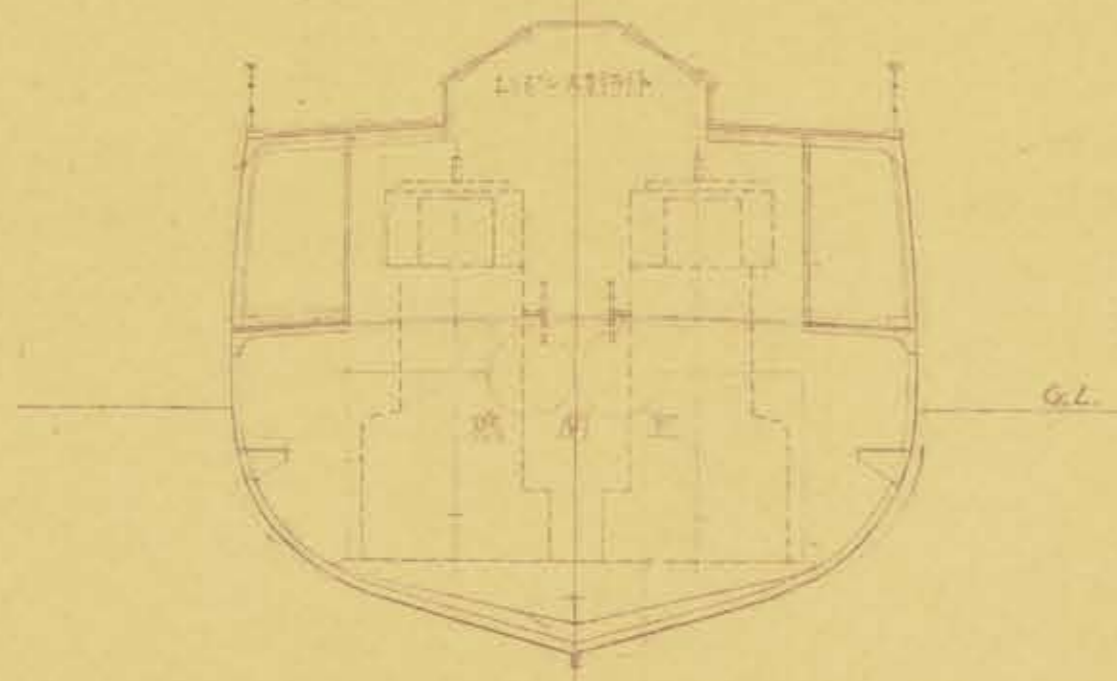

メインマスト横断面図

主室横断面図

機関室横断面図

所在地	東京	重要文化財 明治丸
図面種類	船工断面図	1/100
製図者		
調査年月日	昭和58年7月19日	
巻	4	図面番号